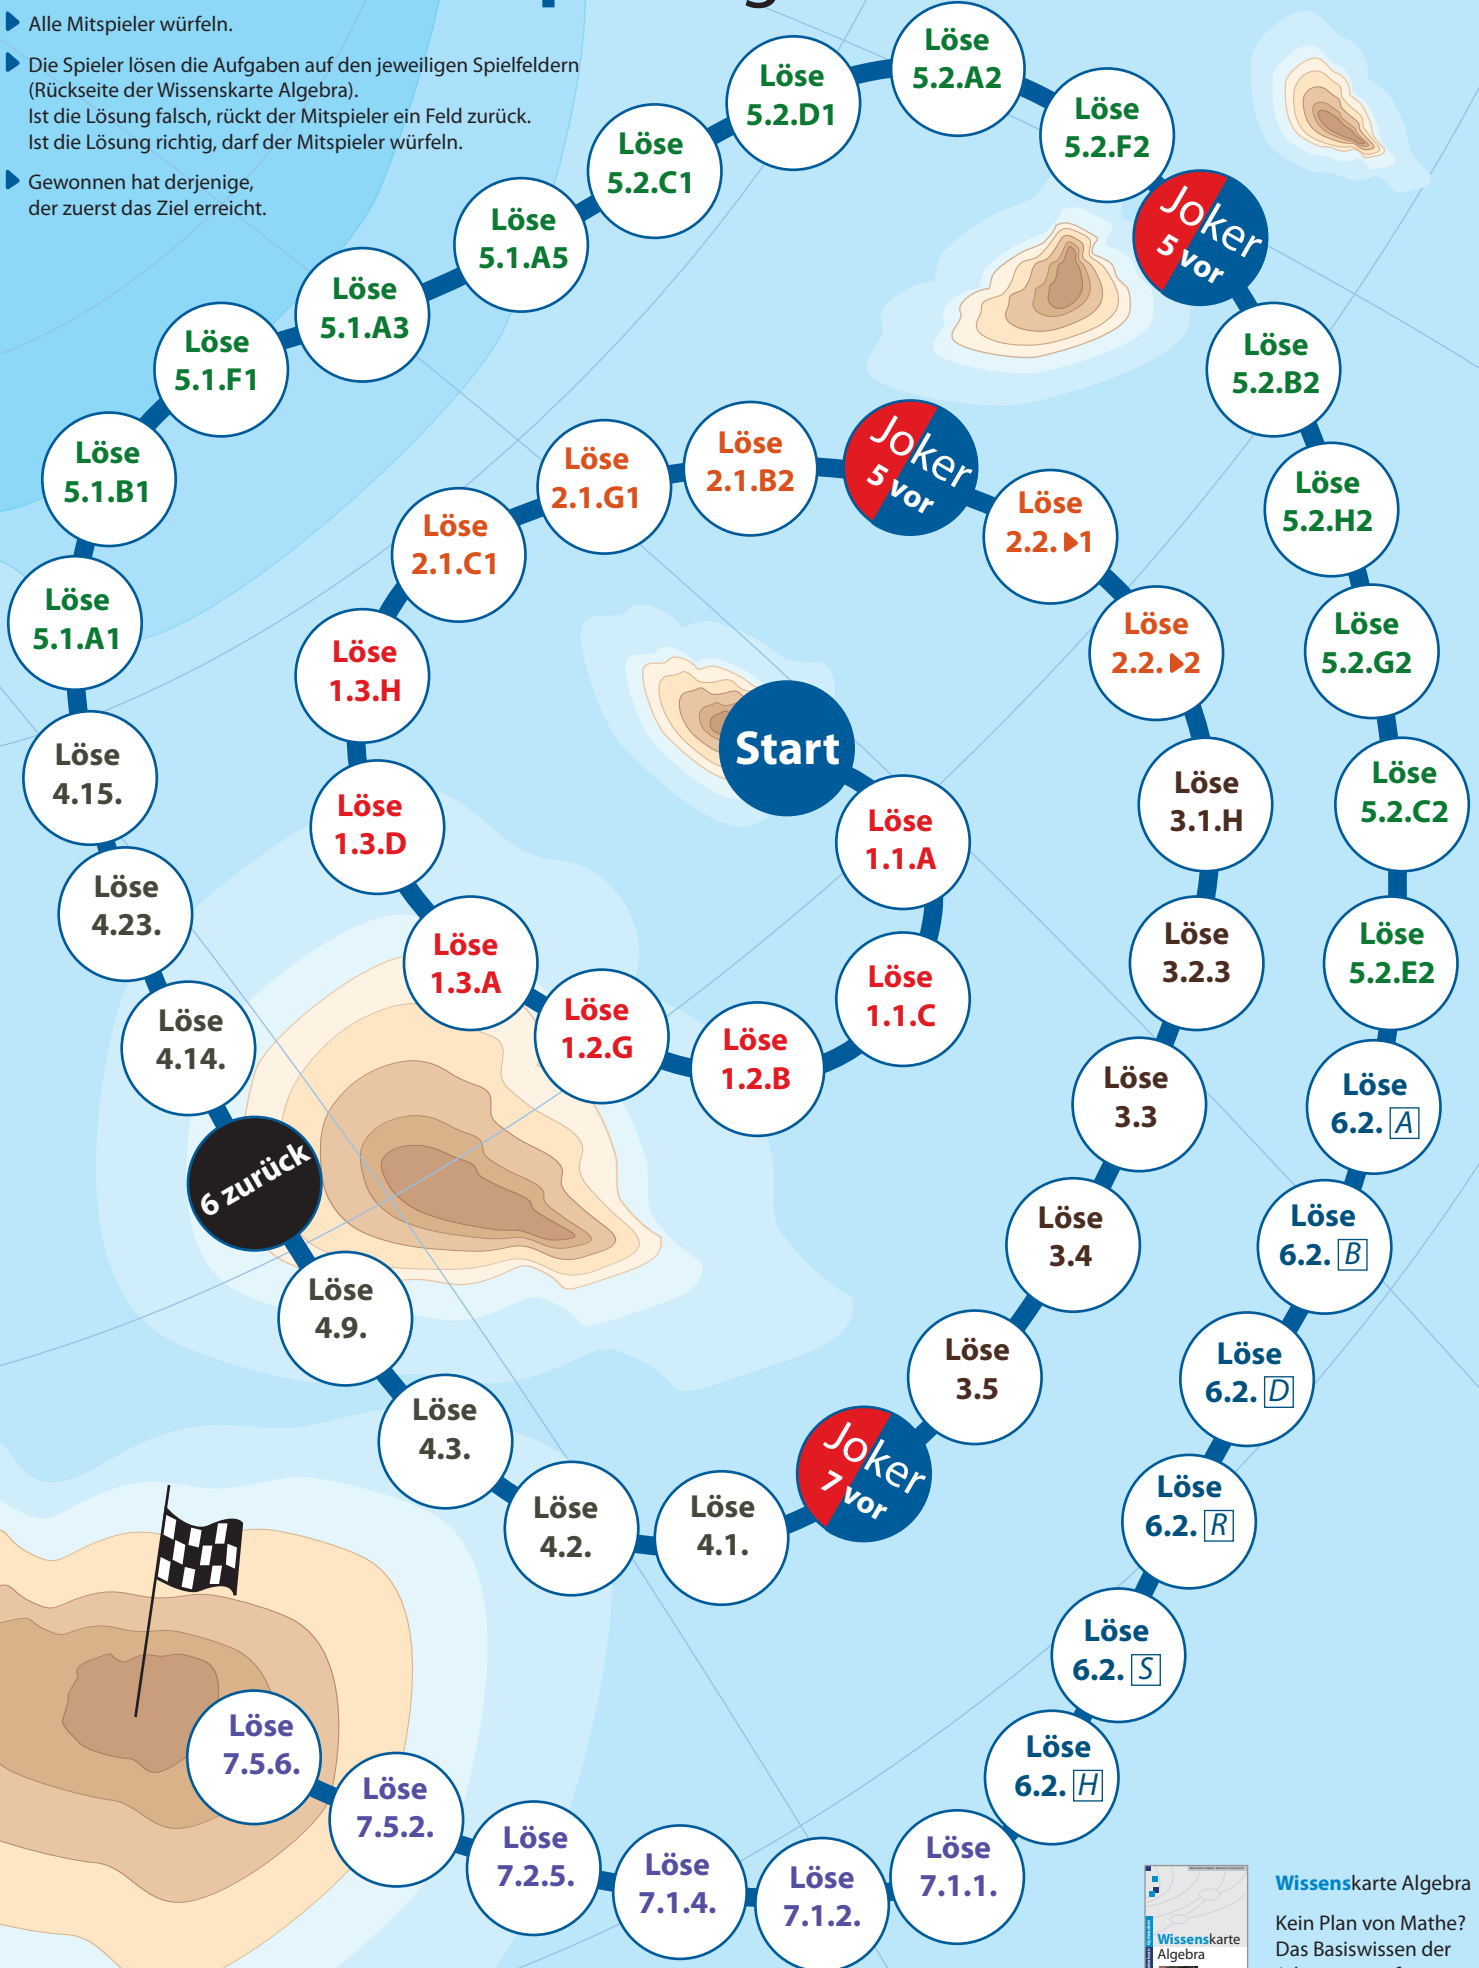

SpielAlgebra – Das Spiel zur Wissenskarte Algebra

Spielregeln

- ▶ Alle Mitspieler würfeln.
- ▶ Die Spieler lösen die Aufgaben auf den jeweiligen Spielfeldern (Rückseite der Wissenskarte Algebra).
Ist die Lösung falsch, rückt der Mitspieler ein Feld zurück.
Ist die Lösung richtig, darf der Mitspieler würfeln.
- ▶ Gewonnen hat derjenige, der zuerst das Ziel erreicht.

Wissenskarte Algebra

Kein Plan von Mathe?
Das Basiswissen der
Jahrgangsstufen 5–10
im Format DIN A1.

€ 14,90

ISBN 978-3-940838-01-0